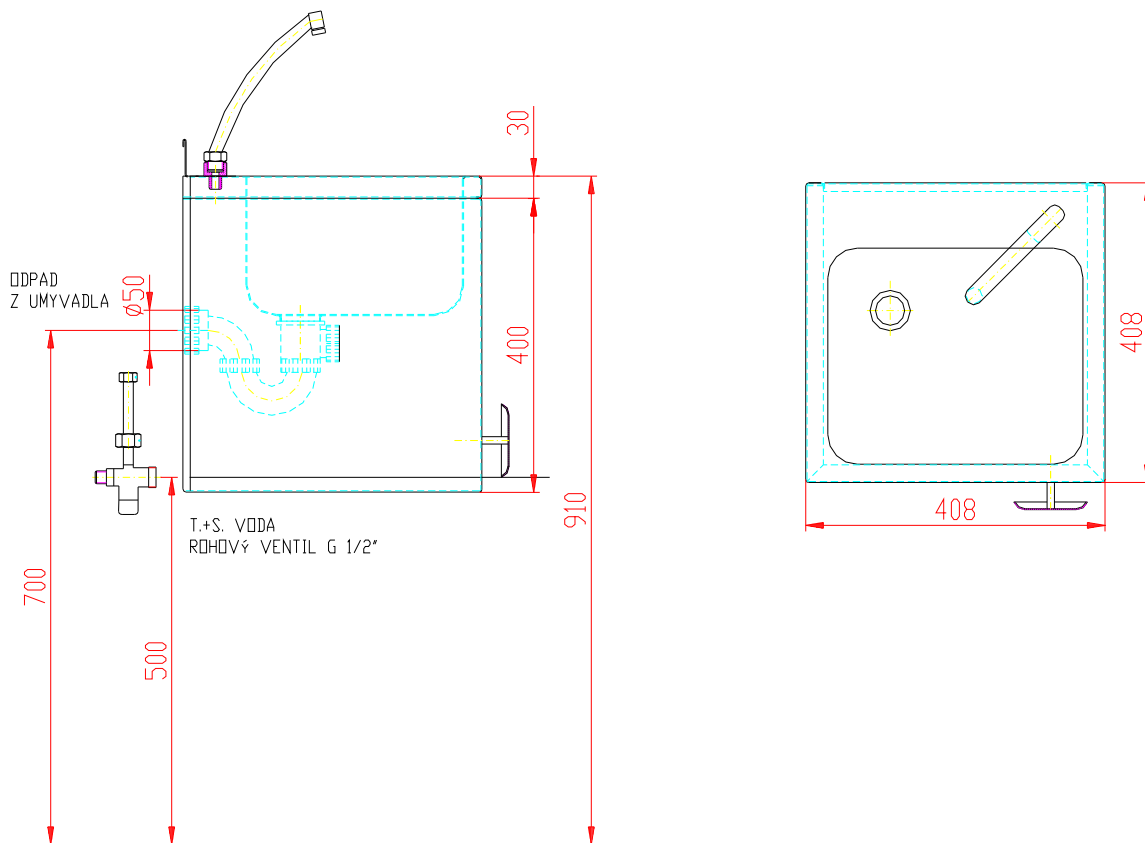

Umyvadlo je zhotoveno z nerezové oceli. Spouštění vody je ovládáno kolenem. Spouštěcí zařízení je umístěno v pravém dolním rohu čelní stěny umyvadla. Na vodovodní řád je umyvadlo připojeno dvěma rohovými ventily (teplá a studená voda), kterými se nastaví teplota vody. Odpadní voda je vypouštěna přes odpadový sifon. Nerezové umyvadlo splňuje svou konstrukcí a provedením vysoké nároky na čistotu a hygienu potravinářských provozů.

Technické údaje

Délka	408 mm
Šířka	408 mm
Výška	430 mm
Hmotnost	10 kg