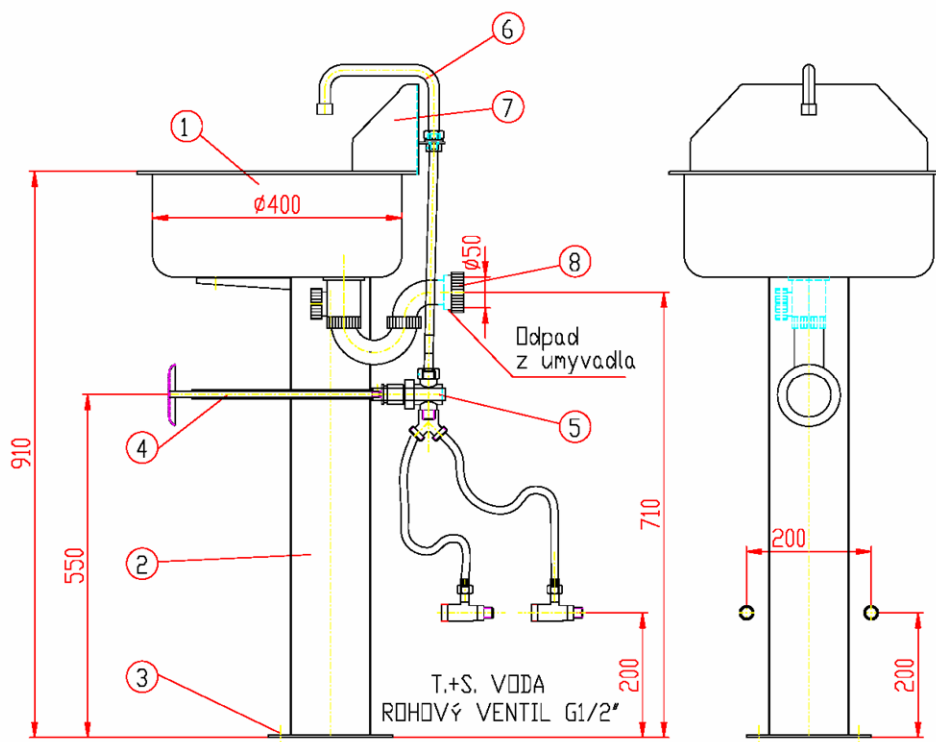

UMYVADLO MECHANICKÉ  
 na noze  
 typ UMN

Umyvadlo UMN se skládá ze dřezu (1), který je připevněn k noze (2) a tento celek je upevněn k podlaze pomocí příruby (3). Napuštění vody se ovládá kolenovým spouštěčem (4) přes ventil (5). Voda vytéká horním otočným ramínkem (6). Na nádobě je ochranný kryt (7) proti stříkání vody na stěnu. Umyvadlo je připojeno dvěma 1/2" rohovými ventily (které jsou opatřeny filtry) s venkovními závity na teplou a studenou vodu, kterými se nastaví teplota vody. Vypouštění je provedeno přes odpadový sifon Ø 50 mm (8).

**Technické údaje**

Průměr.....	400 mm
Celková výška .....	~1000 mm
Hmotnost .....	14 kg