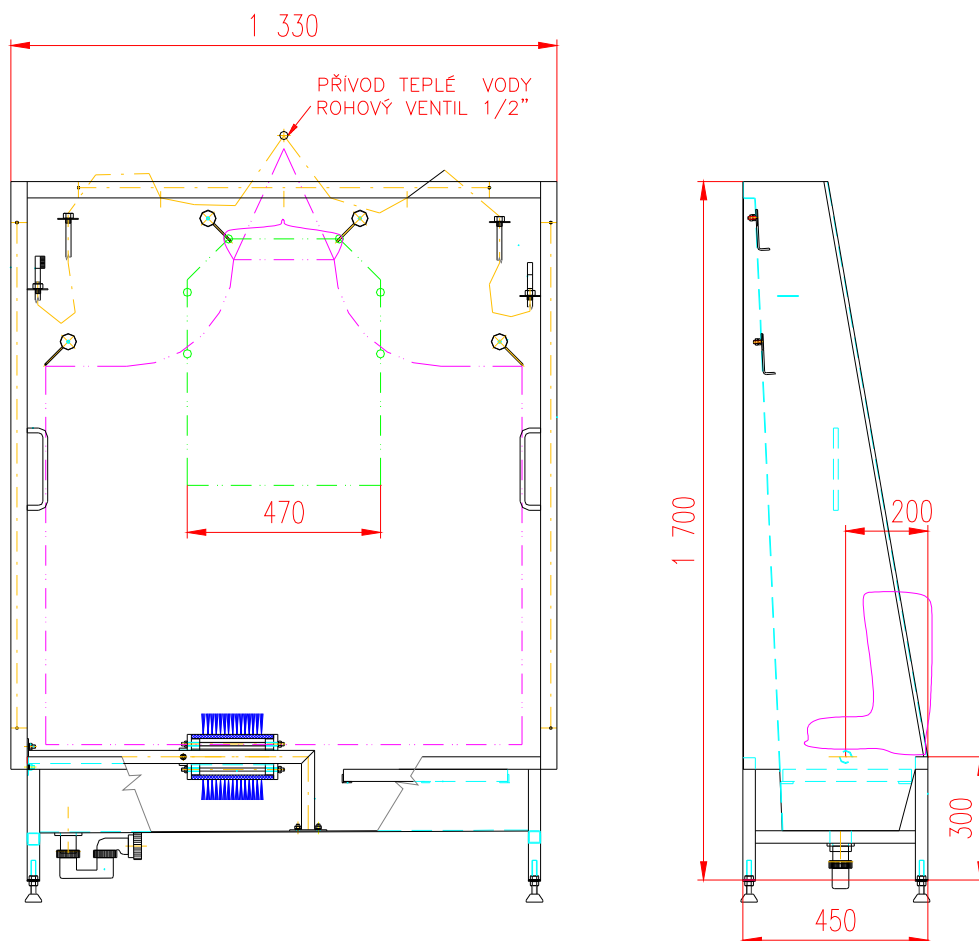

Box slouží k dezinfekci a čištění řeznických zástěr a holínek. Používá se převážně v potravinářském průmyslu v dezinfekčních smyčkách. Box je opatřen háčky na které se zástěra zavěsí. Čištění se provádí teplou vodou pomocí sprchové hlavice a sprchovacího kartáče. Box je vyroben z nerezového materiálu a splňuje vysoké nároky na čištění a hygienu.

Technické údaje

Šířka	1330 mm
Výška	1700 mm
Hloubka	450 mm
Přívod teplé vody – rohový ventil	G1/2“