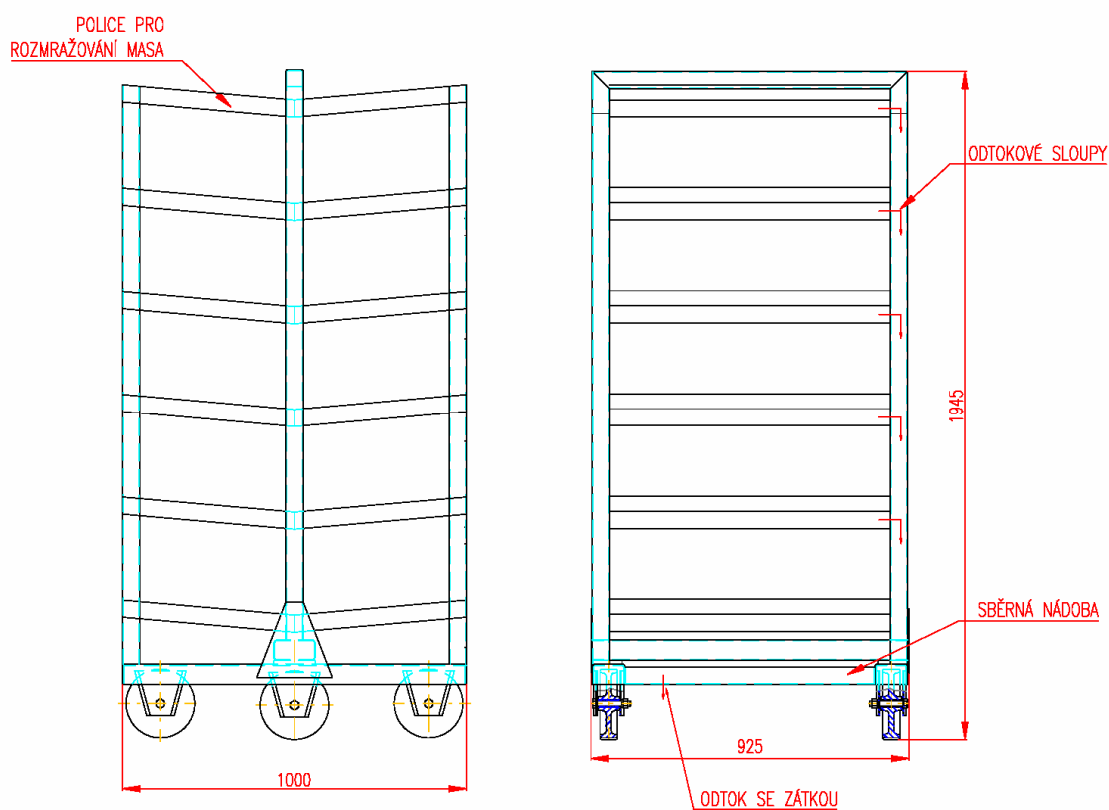

### **Technické údaje**

Šířka	925 mm
Hloubka	1000 mm
Výška	1945 mm

**Strojírna Pálava Maxima s.r.o.**

DESÁTKOVÁ 124/15, 623 00 BRNO KOHOUTOVICE  
Provoz : TOVÁRNÍ 34, 679 32 SVITÁVKA  
tel: +420 - 516 453 834, fax: +420 - 516 453 834  
e-mail: [info@s-palava.cz](mailto:info@s-palava.cz); [www.s-palava.cz](http://www.s-palava.cz)