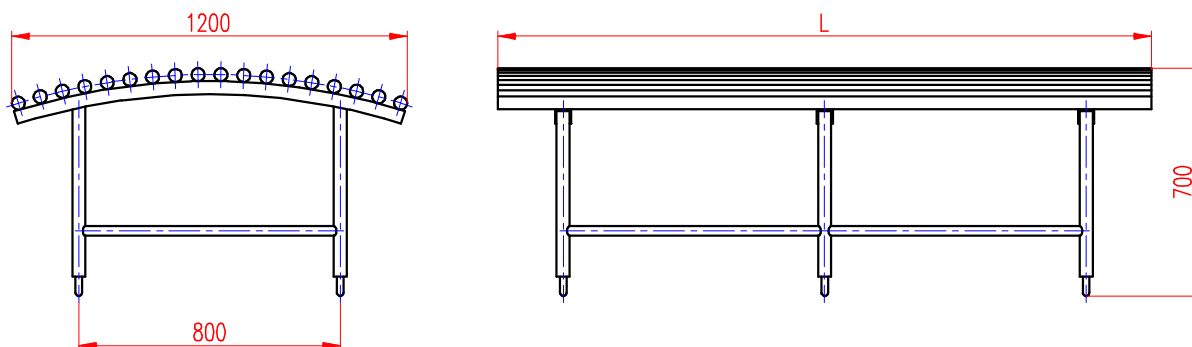

## STŮL DOČISŤOVACÍ TRUBKOVÝ

---

**Strojírna Pálava Maxima s.r.o.**

DESÁTKOVÁ 124/15, 623 00 BRNO KOHOUTOVICE

Provoz : TOVÁRNÍ 34, 679 32 SVITÁVKA

tel: +420 - 516 453 834, fax: +420 - 516 453 834

e-mail: [info@s-palava.cz](mailto:info@s-palava.cz); [www.s-palava.cz](http://www.s-palava.cz)

Stůl dočišťovací trubkový celonerezový slouží k ručnímu dočištění vepřů od zbytků štětín, ručnímu opálení, stržení spárků, obnažení Achillových šlach a naříznutí kůže ke kruponování. Konstrukce stolu je celokovová z nerezových trubek, pracovní plocha je vyklenutá.

### **Technické údaje**

Vnější rozměry :	délka	2000 mm	hmotnost 120 kg
		3000 mm	hmotnost 185 kg
		4000 mm	hmotnost 242 kg
	šířka	1200 mm	
	výška	700 mm	