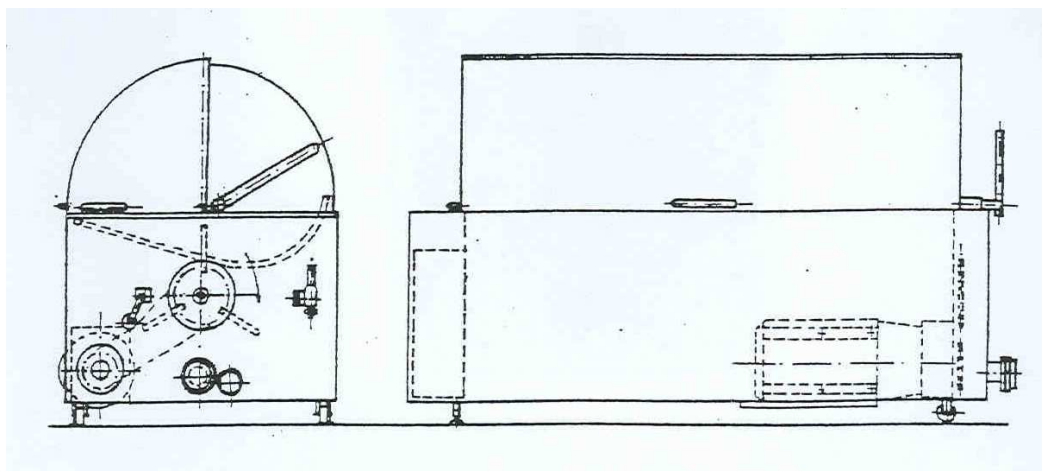

e-mail: [info@s-palava.cz](mailto:info@s-palava.cz); [www.s-palava.cz](http://www.s-palava.cz)

Odštetinovač OP - 201 N slouží pro paření a odstraňování štětín z poražených vepřových kusů o hmotnosti do 120 kg. Stroj je vyroben kompletně z nerezového materiálu s manuálně ovládanou hrabicí. Elektrorozvaděč je umístěn na stěně mimo vlastní stroj. Rozvaděč je doplněn o spínací hodiny, které umožňují automatický přehřev lázně

### **Technické údaje**

Délka	2.400 mm
Šířka	965 mm
Výška	1.230 mm
Hmotnost	645 kg
Objem vody	cca 200 l
Objem topné náplně	18 l
Příkon el. motoru	3 kW
Příkon topení	15 kW
Proudové sestava	400 V / 50 Hz
Otáčky pracovní hřídele	100 otáček / min.
Max. výkon	10 ks / hod
Topná náplň	Glycerin OA (P1A) ON 661311