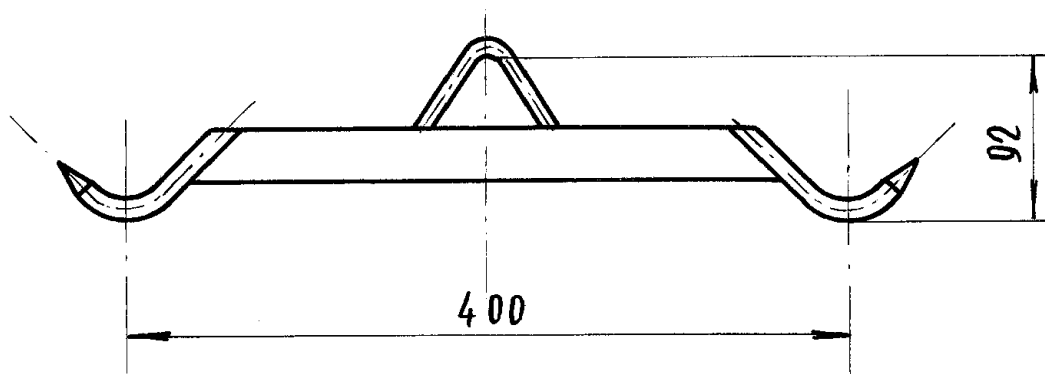

## ROZPORKA NA TELATA

Rozporka se používá na zavěšení telecího kusu po vykruvení. Rozporka je vyrobena z ploché válcované oceli, na kterou je ve středu přivařen závěs. Na koncích jsou přivařeny háky. Celé provedení je v nerez oceli.

### Technické údaje

Hmotnost		0,84 kg
Vnější rozměry :	výška	100 mm
	šířka	8 mm
	délka	450 mm
Max. dovolené zatížení		400 kg

---

**Strojírna Pálava Maxima s.r.o.**

DESÁTKOVÁ 124/15, 623 00 BRNO KOHOUTOVICE  
Provoz : TOVÁRNÍ 34, 679 32 SVITÁVKA  
tel: +420 - 516 453 834, fax: +420 - 516 453 834  
e-mail: [info@s-palava.cz](mailto:info@s-palava.cz); [www.s-palava.cz](http://www.s-palava.cz)