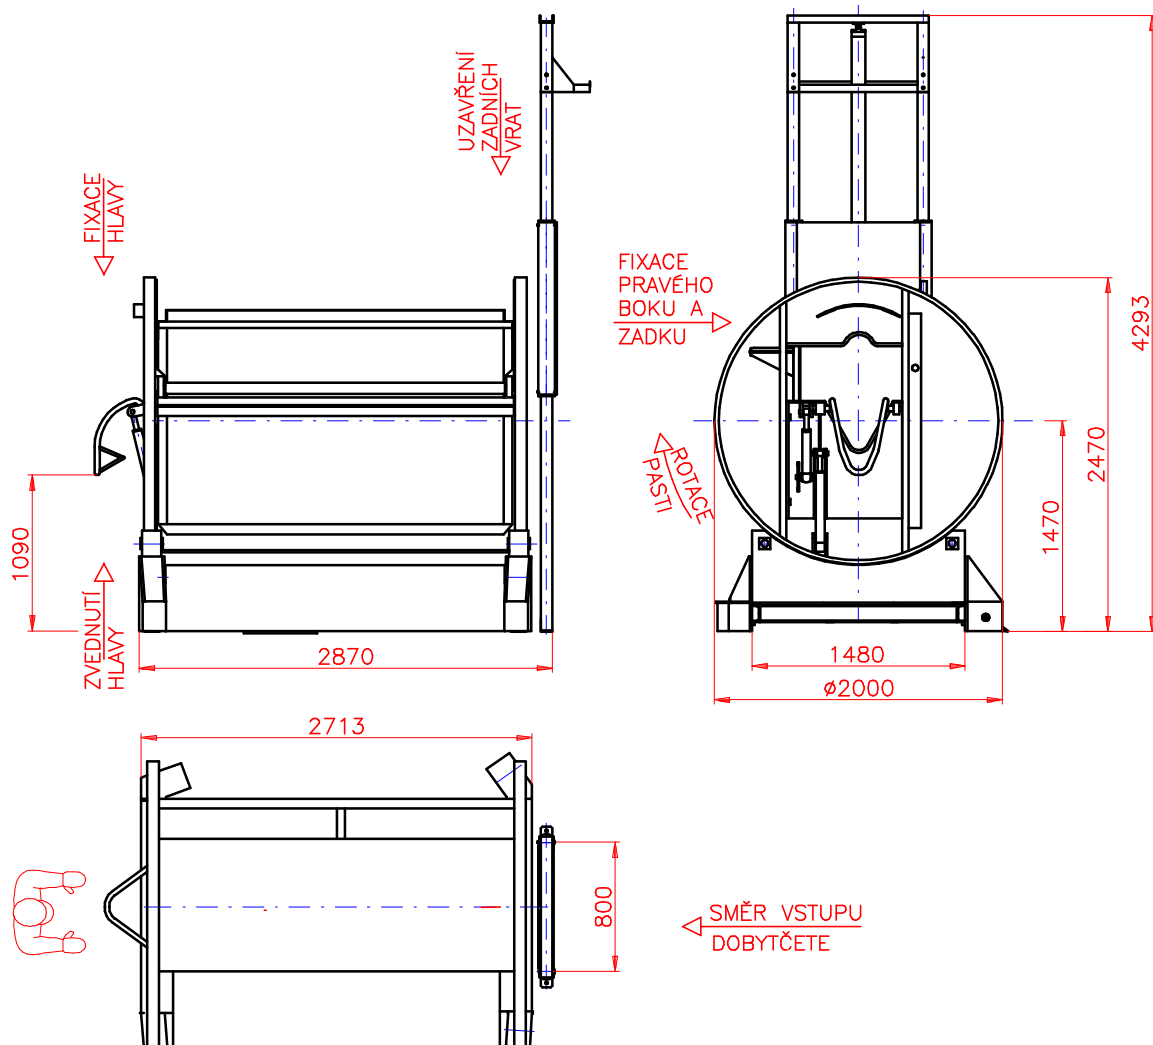

Porážecí past rituální je vyrobena z konstrukční oceli tř. 11, povrchová úprava dle dohody (natírání, šopování, zinkování) .

#### Použití:

Porážecí past rituální se používá k porázení skotu na hovězí lince. Využití pro Muslimský (HALAL) a Židovský (KOŠER) způsob porázení - to znamená, že dobytek je porážen podle dietního zákona Muslimského nebo Židovského vyznání. V obou případech se dobytek otočí v kleci vzhůru nohama a ostrým nožem se mu podřízne odkrytý krk .