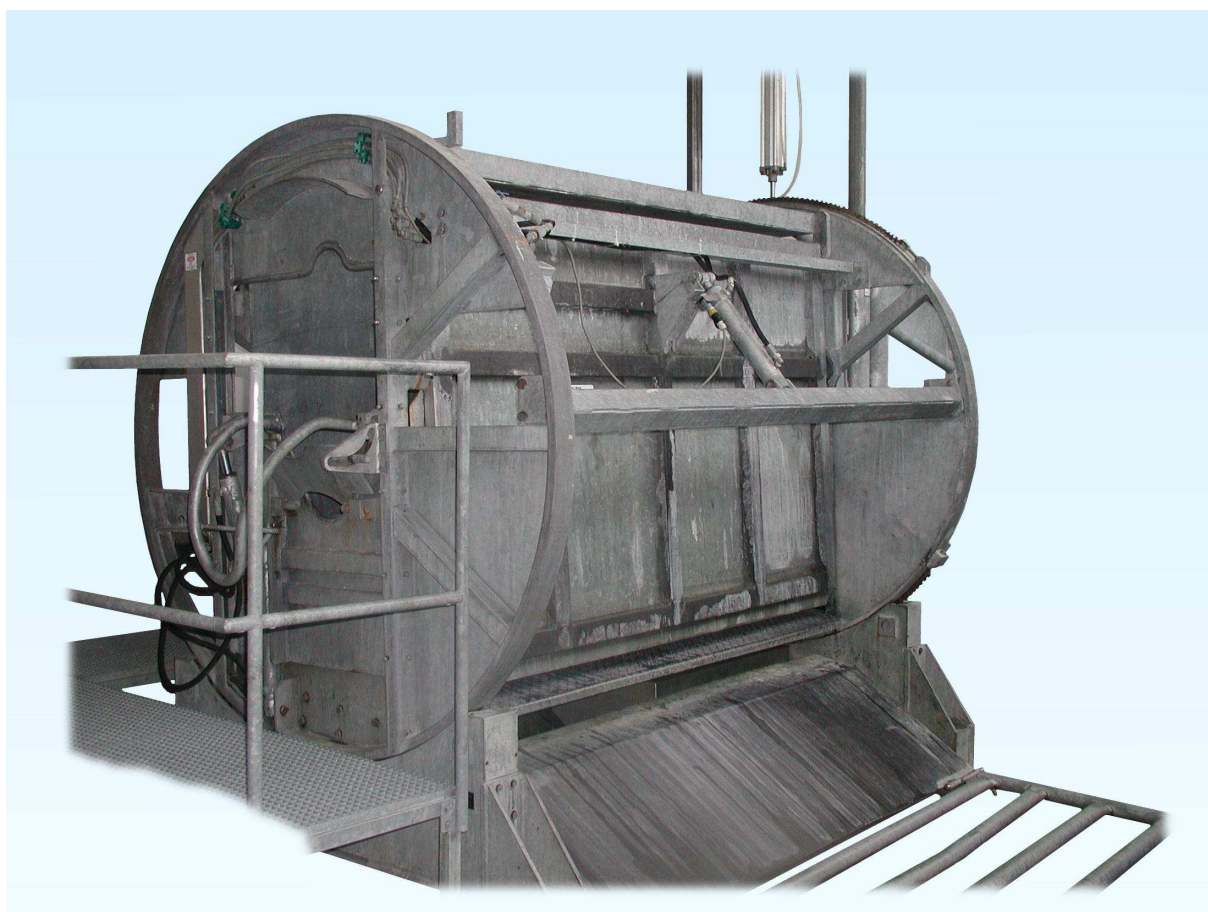

PAST PORÁŽECÍ RITUÁLNÍ Typ PPR

Strojírna Pálava Maxima s.r.o.

DESÁTKOVÁ 124/15, 623 00 BRNO KOHOUTOVICE

Provoz : TOVÁRNÍ 34, 679 32 SVITÁVKA

tel: +420 - 516 453 834, fax: +420 - 516 453 834

e-mail: info@s-palava.cz; www.s-palava.cz