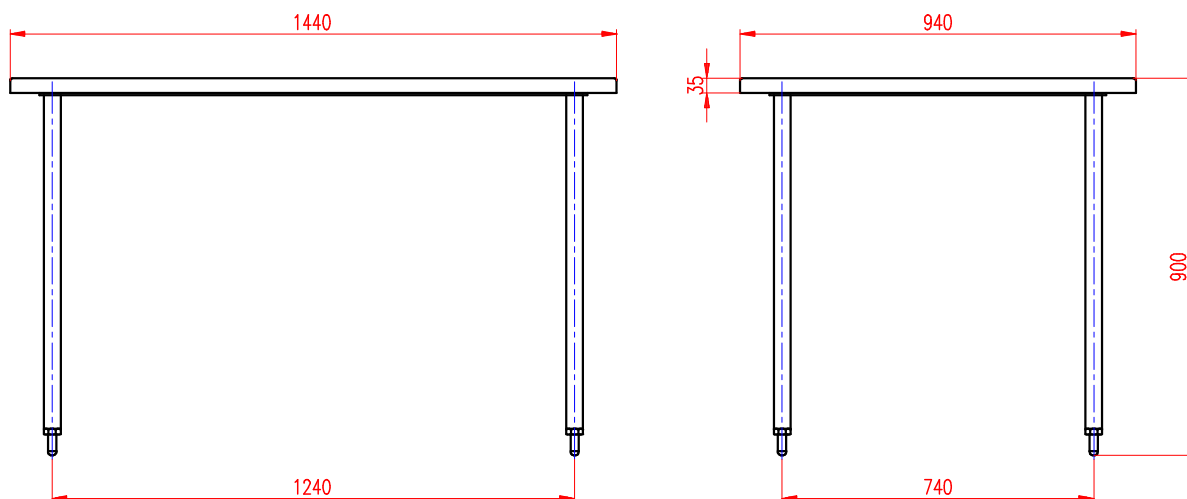

## STŮL PRACOVNÍ bez lemu

---

**Strojírna Pálava Maxima s.r.o.**

DESÁTKOVÁ 124/15, 623 00 BRNO KOHOUTOVICE

Provoz : TOVÁRNÍ 34, 679 32 SVITÁVKA

tel: +420 - 516 453 834, fax: +420 - 516 453 834

e-mail: [info@s-palava.cz](mailto:info@s-palava.cz); [www.s-palava.cz](http://www.s-palava.cz)

Stůl je zhotoven z nerezového materiálu a pro snadné čištění splňuje nároky na hygienu. Deska je hladká, bez lemu.

**Technické údaje:**

|          |         |
|----------|---------|
| Délka    | 1440 mm |
| Šířka    | 940 mm  |
| Výška    | 900 mm  |
| Hmotnost | 50 kg   |

Zobrazení slouží jako vzor, úprava rozměrů dle přání zákazníka.