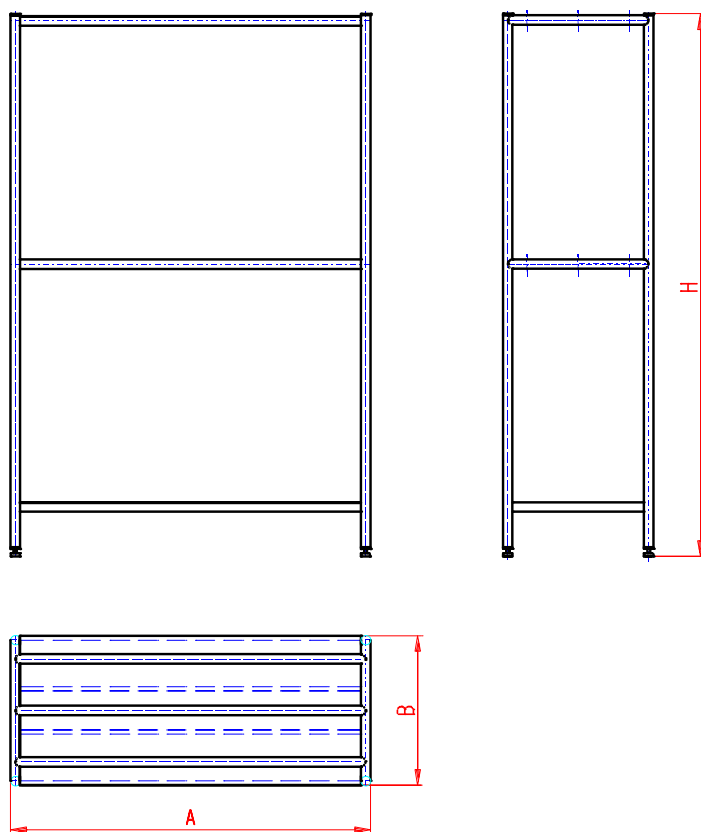

Regál pevný nerezový je vyroben z trubek nerezového materiálu a pro snadné čištění splňuje nároky na hygienu. Stavitelné nohy umožňují správné usazení regálu. Je osazen jednou pevnou nerezovou policí ve výšce 150mm od podlahy. Rozměr je možno upravit dle potřeb zákazníka.

Doporučené použití:

Regál pevný nerezový se nejčastěji používá do skladů, je možno jej použít i pro masnou výrobu (např. do chladíren).

Technické údaje:

Délka - A	1300 mm
Šířka - B	500 mm
Výška - H	1800 mm