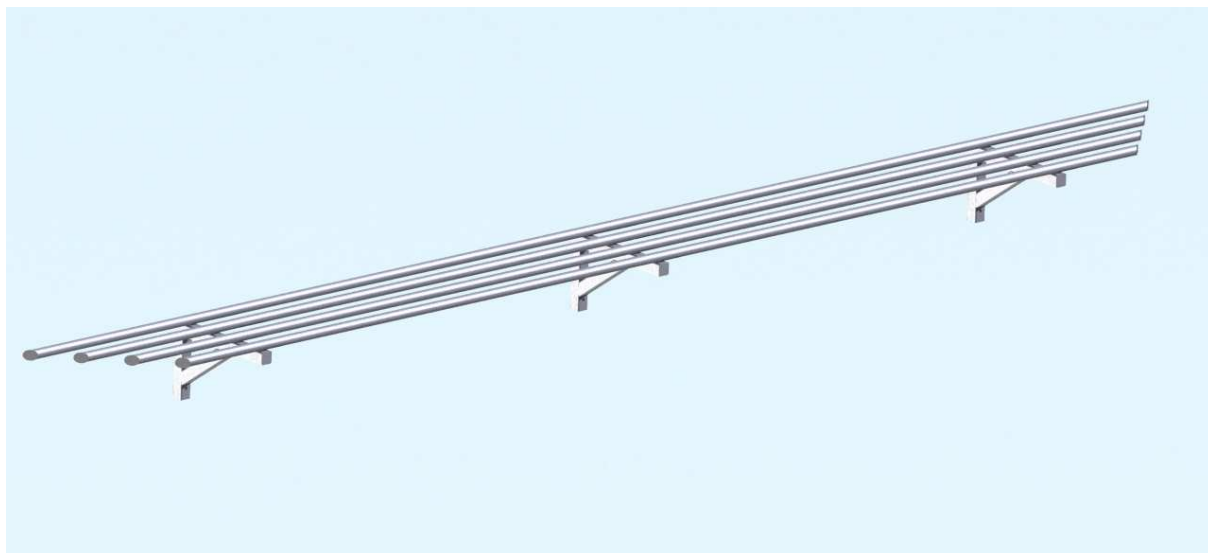

ODKLÁDACÍ A POSUVNÝ PULT pro gastro zařízení

Strojírna Pálava Maxima s.r.o.

DESÁTKOVÁ 124/15, 623 00 BRNO KOHOUTOVICE

Provoz : TOVÁRNÍ 34, 679 32 SVITÁVKA

tel: +420 - 516 453 834, fax: +420 - 516 453 834

e-mail: info@s-palava.cz; www.s-palava.cz