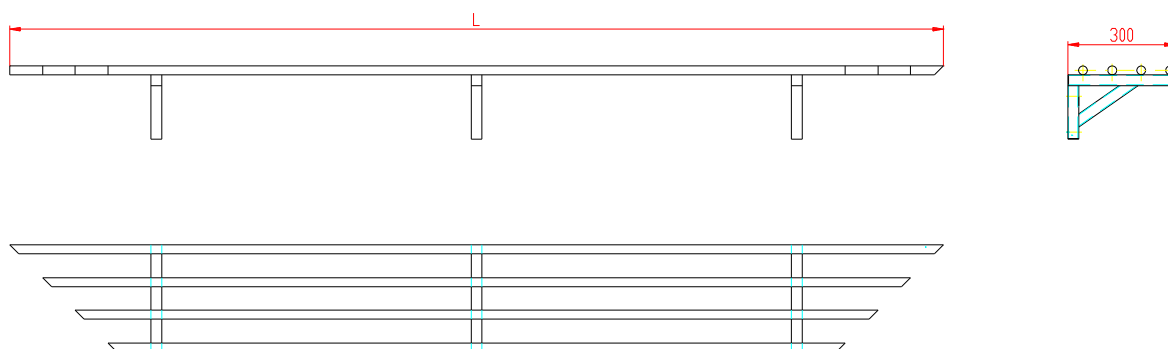

Odkládací a posuvný pult je vyroben z leštěného nerezového materiálu a splňuje vysoké nároky na čišění a hygienu.
Rozměry lze upravit na přání zákazníka.

Technické údaje

Délka	L
Šířka	300 mm