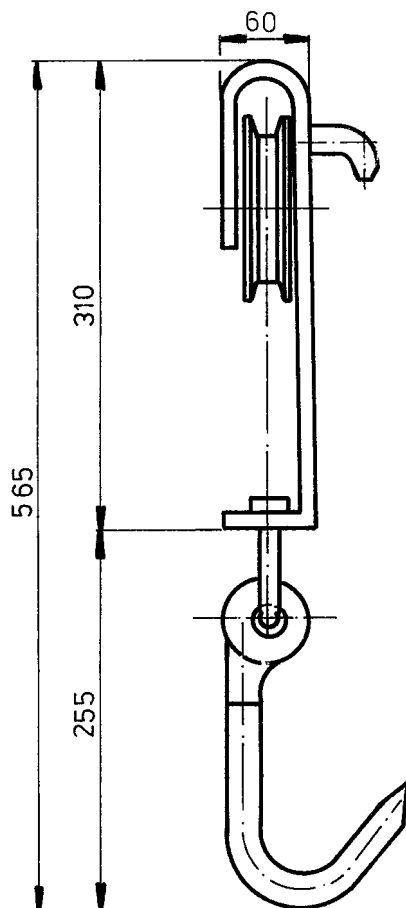

e-mail: [info@s-palava.cz](mailto:info@s-palava.cz); [www.s-palava.cz](http://www.s-palava.cz)

Slouží k zavěšení hovězího kusu při opracování na linkách hovězí porážky a k přesunu hovězích pŮlí po jednoplocháčové dráze. Nerezový jednohák je otočně uchycen v rámu kočky. Rolna kočka může být v zinkovaném nebo nerezovém provedení.

### **Technické údaje**

hmotnost	5.1 kg
nosnost	700 kg
profil dráhy	70 / 16 mm