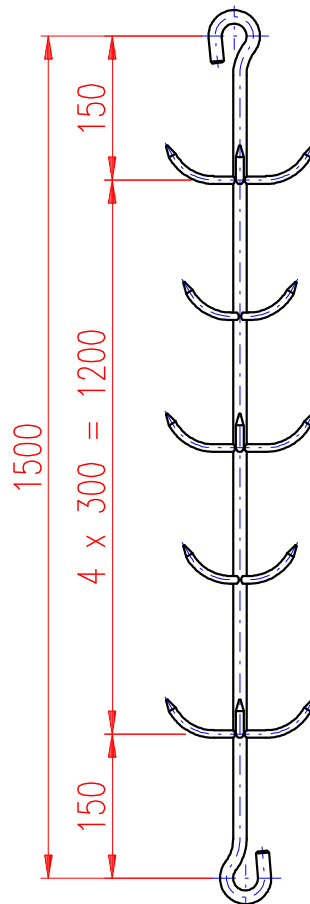

HÁK NA ŠUNKY "STROMEČEK"

Strojírna Pálava Maxima s.r.o.

DESÁTKOVÁ 124/15, 623 00 BRNO KOHOUTOVICE

Provoz : TOVÁRNÍ 34, 679 32 SVITÁVKA

tel: +420 - 516 453 834, fax: +420 - 516 453 834

e-mail: info@s-palava.cz; www.s-palava.cz

Hák na šunky se používá na zavěšení a přepravu masa po visutých plocháčových nebo trubkových drahách. Nosná tyč háku je na obou koncích ukončena očkem, za které je hák věšen na kočku nebo kluzný hák. Maso se zavěšuje na háčky přivařené k nosné tyči. Celý výrobek je zhotoven z nerezové oceli. Slouží také k zavěšení vnitřností.

Technické údaje

délka	1.500 mm
hmotnost	2.7 kg
dovolené zatížení	250 kg