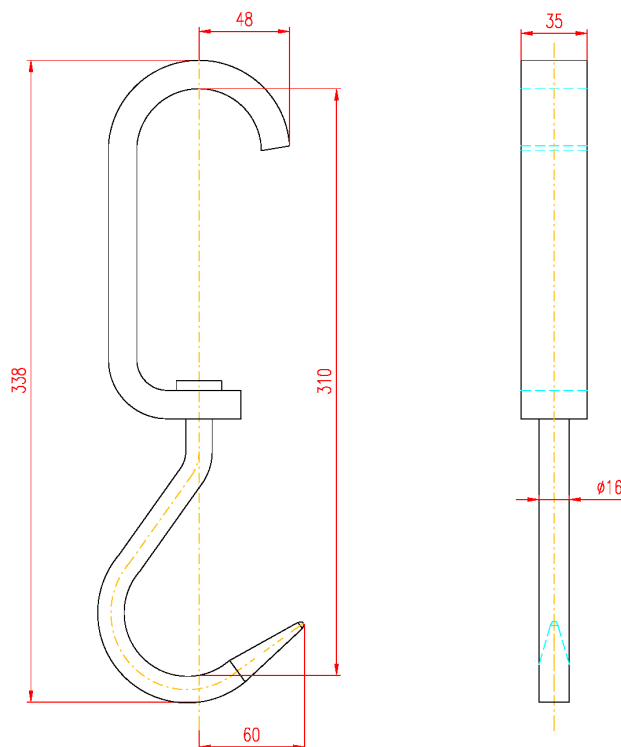

Slouží k zavěšení vepřů při jejich opracování na linkách vepřové porážky, k přesunům vepřových půlí a hovězích čtvrtí na trubkové dráze v masných provozech. Tělo háku je vyrobeno ze zinkované oceli. Samostatný hák je vyroben z nerezové oceli.

Technické údaje

hmotnost	1.3 kg
nosnost	250 kg
profil dráhy	Ø 60