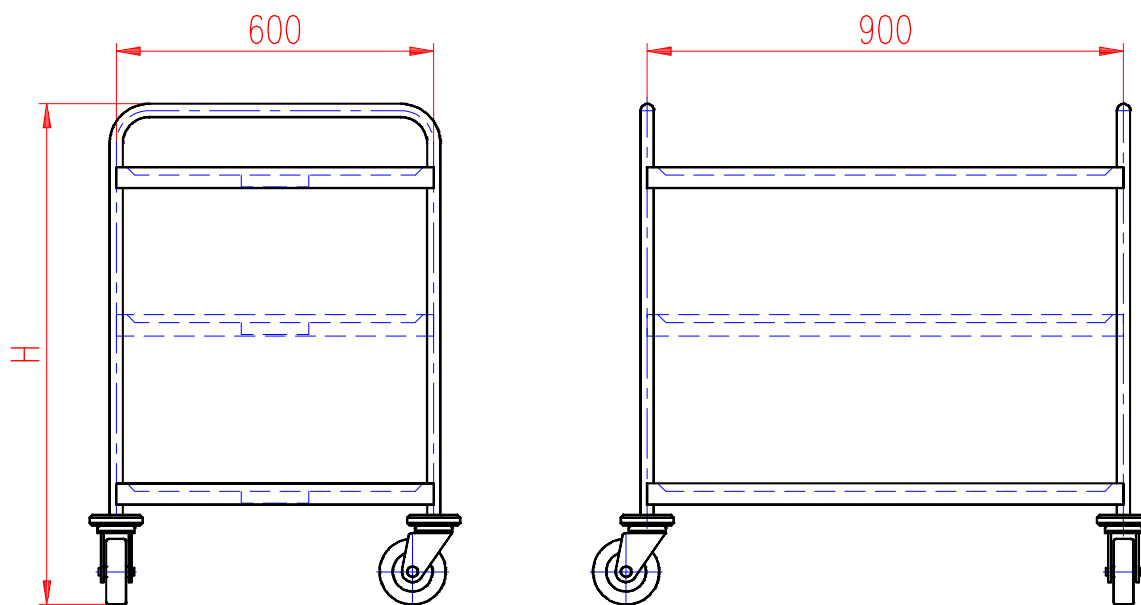

Vozík je vyroben z nerezového leštěného plechu, nosná konstrukce je z nerezových trubek. Je vybaven otočnými kolečky, z toho dvěma s brzdou. Dle přání zákazníka, je možno vyrobit s různým počtem polic. Používá se jako přepravní nebo servírovací stůl v gastronomických zařízeních, v nemocnicích atd. Jeho celonerezová konstrukce vyhovuje vysokým hygienickým předpisům.

Technické údaje

Délka	900 mm
Šířka	600 mm
Výška	950 mm – 2 nebo 3 police
	1290 mm – 4 nebo 5 polic

VOZÍK SERVÍROVACÍ